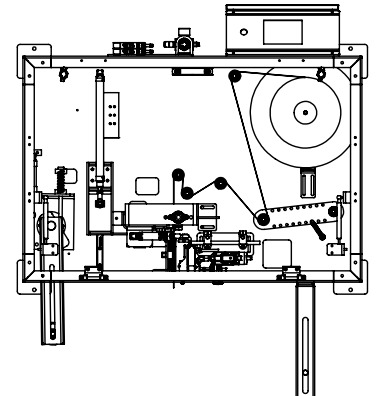

Torba Ağız Yapıştırma Makinesi
Bag Mouth Sealing Machine

Torba Ağız Yapıştırma Makinesi

Bag Mouth Sealing Machine

GENEL ÖZELLİKLER / GENERAL FEATURES

Paketleme sisteminde doldurulmuş kağıt torba (craft) ağızlarının yapıştırılması için üretilen Torba Ağız Yapıştırma Makinesi sistem üzerine entegre edilebilir. Yüksek teknolojik yapıyla kısa süre içerisinde dolum ağzını sıcak silikon ile yapıştırıp craft torbanın son halini almasını sağlar.

The bag mouth sealing machine, which is produced for sealing the filled paper bag (craft) mouths in the packaging system, can be integrated in the system. With its high technology structure, it seals the filling mouth with hot silicone quickly and ensures that the craft bag forms its final shape.