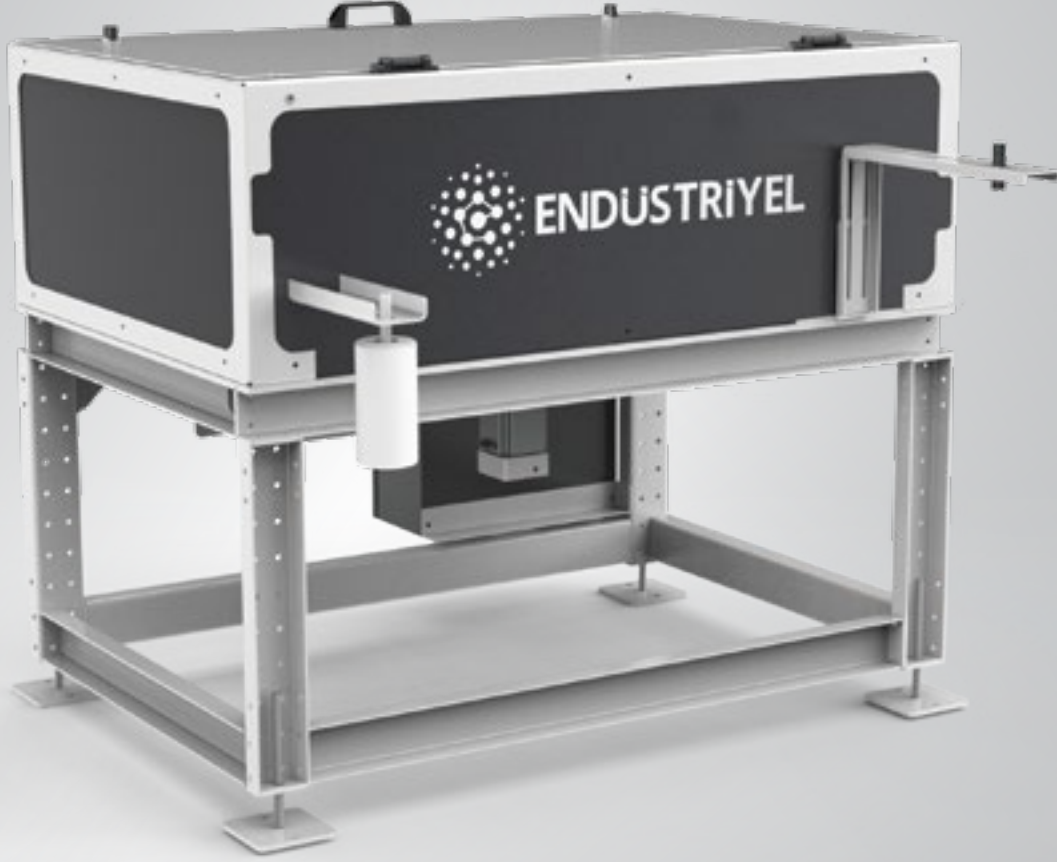

Torba Ağız Yapıştırma Makinesi
Bag Mouth Sealing Machine

Torba Ağız Yapıştırma Makinesi

Bag Mouth Sealing Machine

GENEL ÖZELLİKLER / GENERAL FEATURES

Paketleme sisteminde doldurulmuş kağıt torba (craft) ağızlarının yapıştırılması için üretilen Torba Ağız Yapıştırma Makinesi sistem üzerine entegre edilebilir. Yüksek teknolojik yapıyla kısa süre içerisinde dolum ağzını sıcak silikon ile yapıştırıp craft torbanın son halini almasını sağlar.

The bag mouth sealing machine, which is produced for sealing the filled paper bag (craft) mouths in the packaging system, can be integrated in the system. With its high technology structure, it seals the filling mouth with hot silicone quickly and ensures that the craft bag forms its final shape.