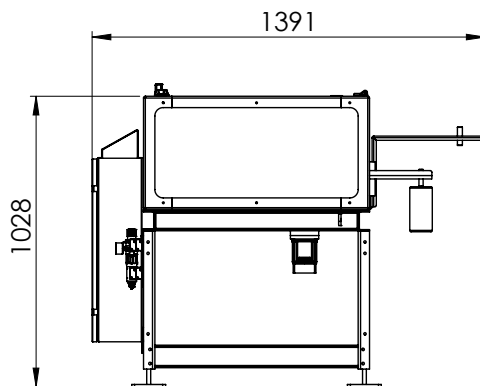

Torba Ağız Yapıştırma Makinesi

Bag Mouth Sealing Machine

GENEL ÖZELLİKLER / GENERAL FEATURES

Paketleme sisteminde doldurulmuş kağıt torba (craft) ağızlarının yapıştırılması için üretilen Torba Ağız Yapıştırma Makinesi sistem üzerine entegre edilebilir. Yüksek teknolojik yapıyla kısa süre içerisinde dolum ağzını sıcak silikon ile yapıştırıp craft torbanın son halini almasını sağlar.

The bag mouth sealing machine, which is produced for sealing the filled paper bag (craft) mouths in the packaging system, can be integrated in the system. With its high technology structure, it seals the filling mouth with hot silicone quickly and ensures that the craft bag forms its final shape.