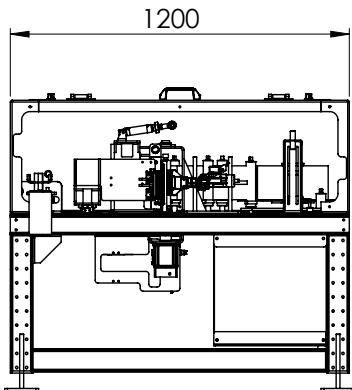

Torba Ağız Yapıştırma Makinesi
Bag Mouth Sealing Machine

Torba Ağız Yapıştırma Makinesi

Bag Mouth Sealing Machine

GENEL ÖZELLİKLER / GENERAL FEATURES

Paketleme sisteminde doldurulmuş kağıt torba (craft) ağızlarının yapıştırılması için üretilen Torba Ağız Yapıştırma Makinesi sistem üzerine entegre edilebilir. Yüksek teknolojik yapıyla kısa süre içerisinde dolum ağzını sıcak silikon ile yapıştırıp craft torbanın son halini almasını sağlar.

The bag mouth sealing machine, which is produced for sealing the filled paper bag (craft) mouths in the packaging system, can be integrated in the system. With its high technology structure, it seals the filling mouth with hot silicone quickly and ensures that the craft bag forms its final shape.