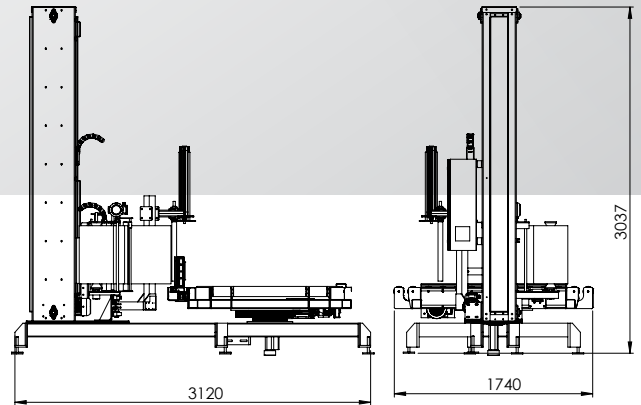

**Streç Sarma Makinesi**  
Stretch Wrapping Machine

# Streç Sarma Makinesi

### GENEL ÖZELLİKLER / GENERAL FEATURES

- (Y): 2500mm (G): 1500mm x 1500mm
- Mekanik gerdirme.
- 3 Program otomatik ayarlı (programlar kendi içerisinde ayarlanabilir).
- Alt ve üst sarım dönüş tur sayılı.
- Ayarlanabilir menü: Türkçe.
- Dokunmatik LCD ekran.
- Fotoselli otomatik yükseklik alçaklık ayarı. (Fotosel sıcak marka veya autonics).
- PLC sistem.
- 1500 Kg'a kadar taşıma kapasiteli (opsiyonel ayarlanabilir).
- Tabla / dönüş / hız /dk. 1-12RPM (europalet min 60m/dk + max 75m/dk +).
- Tabla / dönüş/ hız ayarı (1 - 100).
- Asansör çıkış hız 6.5m/dk (kapalı devre) ayarlanabilir.
- Normal açık devre 3.5m/dk.
- Aşağı yukarı çapraz sarım.
- Asansör zincir dişli sistemlidir.
- Palet koyulduğu gibi alma özelliği, sensörlü görme.
- Asansör invertör sistemli
- Film boyu 500mm
- Asansör üç güvenlik limit switch.
- (H): 2500mm (W): 1500mm x 1500mm
- Mekanik tensiyon;
- With 3 automatically adjusted programs (programs can be adjusted within themselves);
- Top and bottom wrap counts;
- Adjustable menu : Turkish;
- LCD touch screen;
- Photocell automatic height adjustment (photozell hot brand or Autonics);
- PLC system
- Carrying capacity up to 1500 Kg (optionally adjustable);
- Table rotation speed: min 1-12 rpm (euro pallet min 60m/min, max 75m/min)
- Table rotation speed settings: 1 - 100;
- Elevator output speed: 6.5m/min (closed circuit), adjustable;
- Normal open circuit: 3.5m/min;
- Downwards, upwards and cross wrapping;
- Elevator equipped with chain gear system;
- Pallet pick-up feature, sensory detection;
- Elevator with inverter system;
- Film length 500mm;
- Elevator with three safety limit switches.