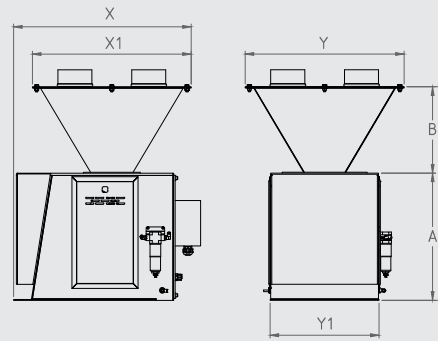

GENEL ÖZELLİKLER / GENERAL FEATURES

Ürünün kalitesini, üretimin verimliliğini, kontrolünü artırmak (buğday, arpa, çavdar, yulaf, pirinç, mercimek, mısır, vb. deneli ürünler) paçal yapmak amacı ile istenilen oranlarda karışım yapılarak üretime alınması için tasarlanmış sistemdir.

Fabrikalarda buğday silolarının altına akar kantar konularak bilgisayardan, operatör terminalinden veya üzerinden girilen değerlere göre istenilen ürün karışımını yapabilirsiniz.

Paçal karışımı toplam Kg/Saat verilerle ve % oranları belirtilerek veya her malzemeden direkt Kg/Saat vererek girilebiliyor. Bu da değirmen makinelerinin daha verimli ve ekonomik çalışmasını sağlıyor.

The system is designed to increase the quality of the products, efficiency of production, and to increase control (wheat, barley, rye, gruel, rice, lentil, corn and etc. Granulated products), and to mix the products in the desired ratios as prepared mixtures prior to production. Desired mixtures can be prepared according to values entered from the computer or operator terminal by placing a flow control weighing machine under the wheat silos.

The mixture can be prepared by entering total Kg/hour, % ratio numbers or kg/hour for each kind of material.

This improves the efficiency and economy of the grinding machines.

TEKNİK ÖZELLİKLER / TECHNICAL FEATURES

Ürün Kodu	A	B	Z	X	X1	Y	Y1
EE-AK-25	450	300	750	625	560	560	515
EE-AK-50	480	300	780	765	560	560	515
EE-AK-25 - Krom	450	300	750	625	560	560	515
EE-AK-50 - Krom	480	300	780	765	560	560	515

Ürün Kodu / Product Code	Kapasite / Capacity (Kg/H)	Hava İhtiyacı / Air Supply (Bar)	Ağırlık / Weight (Kg)
EE-AK-25	300 - 25.000	1 - 2	70
EE-AK-50	2.500 - 50.000	1 - 2	87
EE-AK-25 - Krom	300 - 25.000	1 - 2	70
EE-AK-50 - Krom	2.500 - 50.000	1 - 2	87